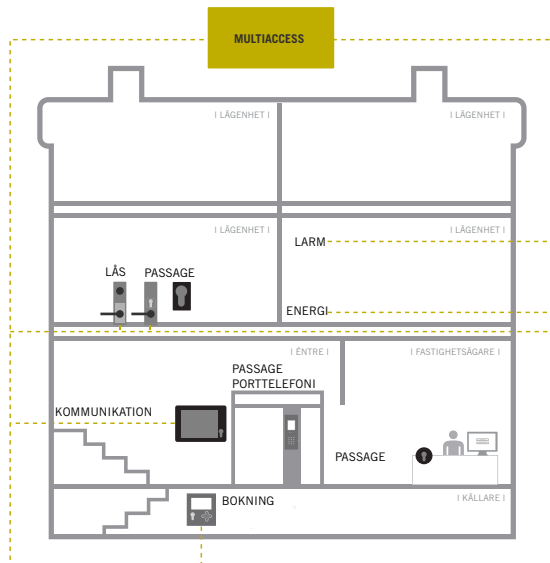

MULTIACCESS Multiaccess är byggt för flerbostadsfastigheter. Det är i detta program du bygger upp och styr ditt system oavsett det handlar om kommunikation-, passage-, bokning-, porttelefon-, energimätning-, lås- eller larmsystem.