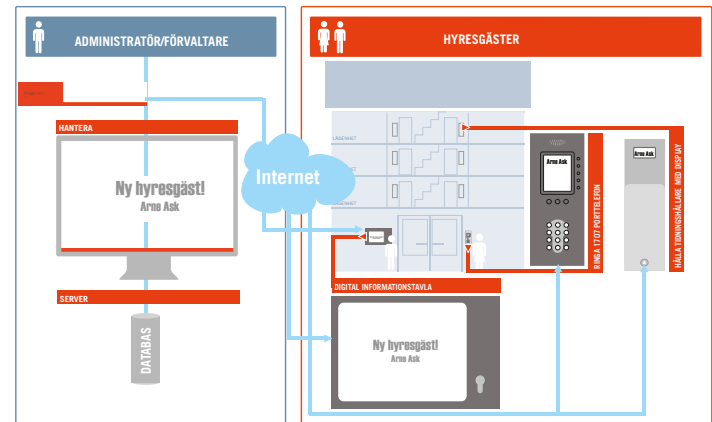

APTUS HOSTING Luta dig tillbaka och låt oss sköta ditt system. Vi lagrar och hanterar önskad data i en central databas. Du kommer betala en fast månadsavgift och slipper bekymra dig för datorer, databaser och backup-rutiner.

KONTAKT : Aptus Elektronik AB
Telefon växel: 031 68 97 00
Försäljning: 031 68 97 10
epost: Aptus.Sales@assaabloy.com www.aptus.se