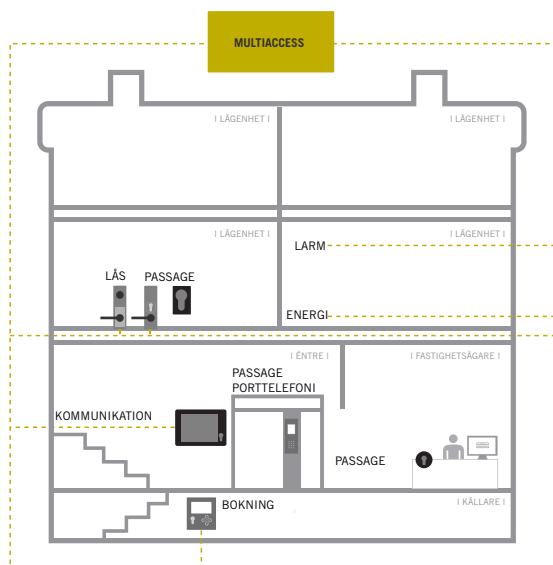

MULTIACCESS Multiaccess er designet til beboelsejendomme. Det er i dette program, du opbygger og styrer dit system, uanset om det drejer sig om et kommunikations-, adgangs-, reservations-, dørtelefon-, energimålnings-, låse- eller alarmsystem.