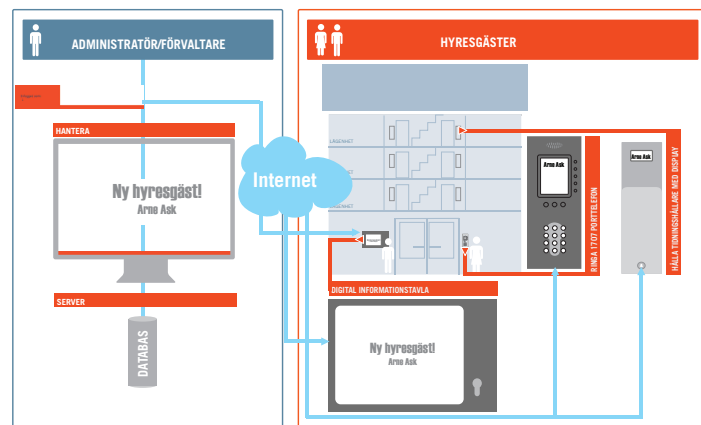

MULTIACCESS Multiaccess er designet til beboelsejendomme. Det er i dette program, du opbygger og styrer dit system, uanset om det drejer sig om et kommunikations-, adgangs-, reservations-, dørtelefon-, energimålnings-, låse- eller alarmsystem.

SMIDIG ADMINISTRATION I det webbaserede program Hantera varetager du den daglige drift uden at behøve at være IT-ekspert.

Når du registrerer nøgler, benytter du bordlæseren Registrera.

APTUS HOSTING Læn dig tilbage og lad os passe dit system. Vi gemmer og håndterer ønskede data i en central database. Du betaler en fast månedlig afgift og slipper for at bekymre dig om computere, databaser og backup-rutiner.