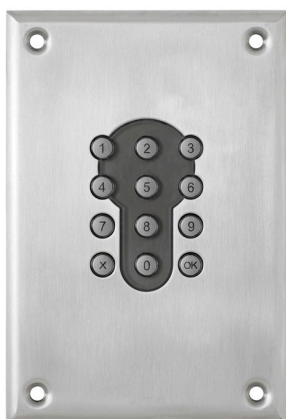

art.nr.
90-675-134

SPECIFIKATIONER	Öppna 0510
Korttyp	APC, APT och Aptusnyckel
Mått (hxbxd)	171x116x21 mm
Drivspänning	12 V DC, levereras av centralenheten
Nettovikt i kg	0,29

Öppna 0510 Beröringsfri Läsare med knappsats

EGENSKAPER OCH FÖRDELAR

- ▶ Tillverkad av rostfritt stål.
- ▶ Läsare med knappsats för infällt montage i en dubbeldosa.
- ▶ Knappsats och nyckelhålssymbol belyst.
- ▶ Handikappanpassad med markering på siffror nummer fem.
- ▶ Läser beröringsfria kort och nycklar.
- ▶ Inbyggd summer.
- ▶ Inbyggd sabotagekontakt.
- ▶ Mycket motståndskraftig mot sabotage.
- ▶ För inom- och utomhusbruk.
- ▶ Integrerbar med andra Multiaccess-produkter.
- ▶ Kommunikation mellan centralenhet och läsare sker krypterat med 32-bitars nycklar.

ANSLUTNING TILL CENTRALENHET

Centralenheter med programmering via PC	
700XX	Ja
MC1	Ja

MÅTT I MM

Höjd	171
Bredd	116
Djup	21
Infällnadshöjd	110
Infällnadsbredd	67
Infällnadsdjup	25
Nettovikt i kg	0,29

2011-03-18. Vi reserverar oss för tryckfel och eventuella ändringar.