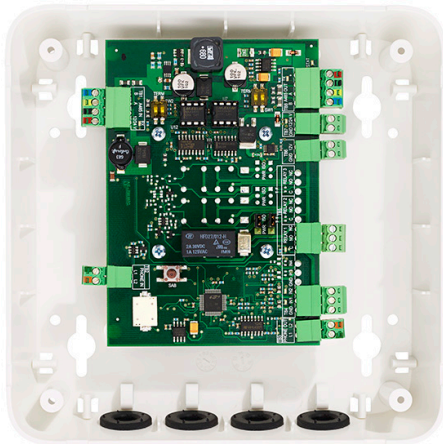

SPECIFIKATIONER

Kommunikation til centralenhed	Koppla 2100
Kommunikation til læser, dørtelefon ...	RS 485 (A485)
Mål (hxbxd)	RS 485 (A485)
Strømforsyning	163x163x40mm
Nettovægt i kg	24V/12V
	0,38

Koppla 2100

Dørenhed til adgangs-, reservations-, dørtelefoni-, alarm- og energisystemer.

EGENSKABER OG FORDELE

- Ekstern tilslutning af signaler og styringer til dørmiljøet.
- Aptuskabel 1 fra central til dørenhed. Til dørtelefoni anvendes Aptuskabel 2.
- Tydelig opdeling i centralside og dørside.
- To frit programmerbare indgange, (BS, potentialfri kontakt eller impulsmåling iht. S0).
- En frit programmerbar relæudgang, (omskiftende funktion).
- Summer, funktion programmerbar fra Multiaccess Styra.
- Sabotagekontakt, logges til Multiaccess Styra.
- Afsikret og beskyttet.
- Afsikret 12 volt og 24 volt til eksternt udstyr.